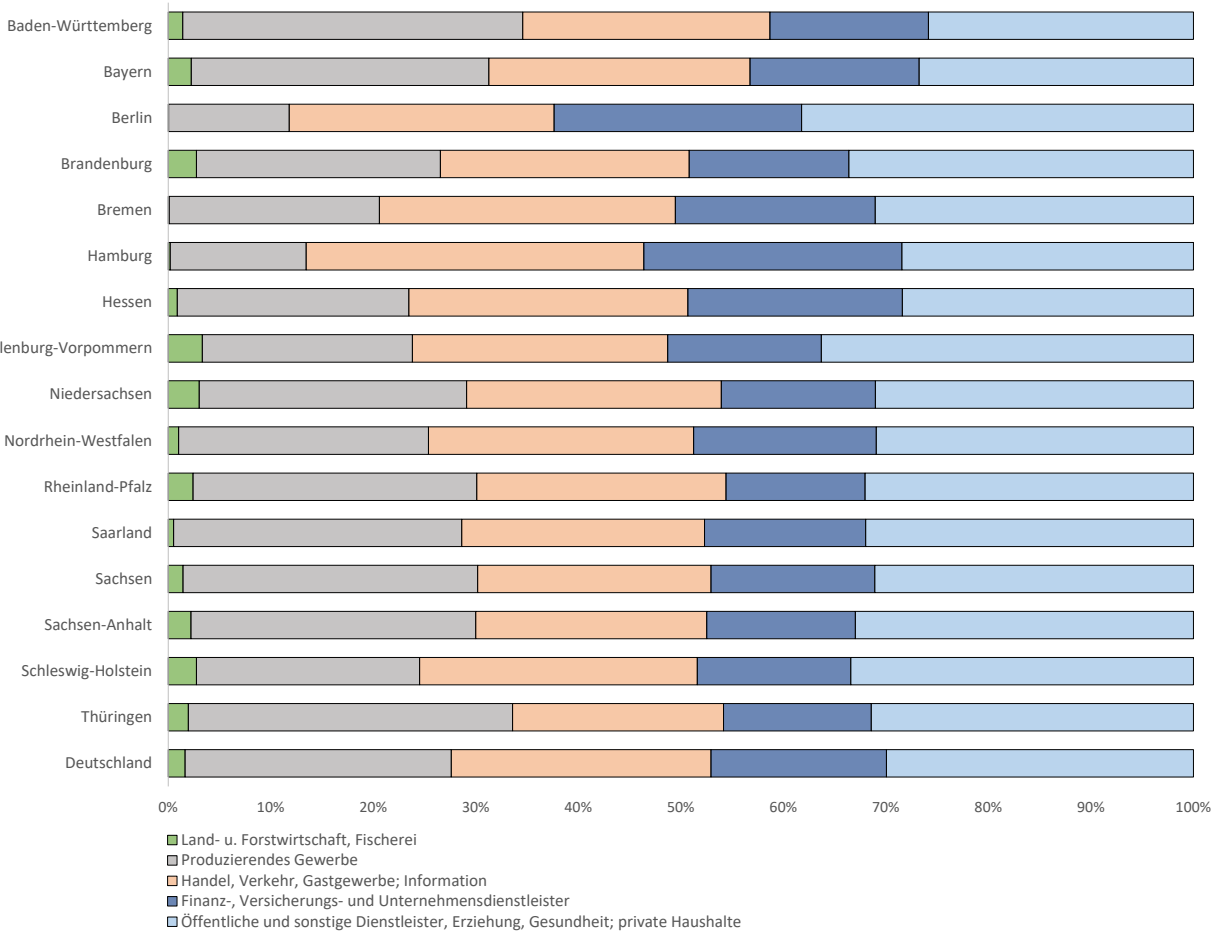

Abbildung 2:
Geleistete Arbeitsstunden der Erwerbstätigen am Arbeitsort in Deutschland 2019
Anteil verschiedener Wirtschaftsbereiche an der Gesamtwirtschaft je Land in %

Quelle: Arbeitskreis Erwerbstätigenrechnung des Bundes und der Länder. Berechnungsstand: Februar 2020.