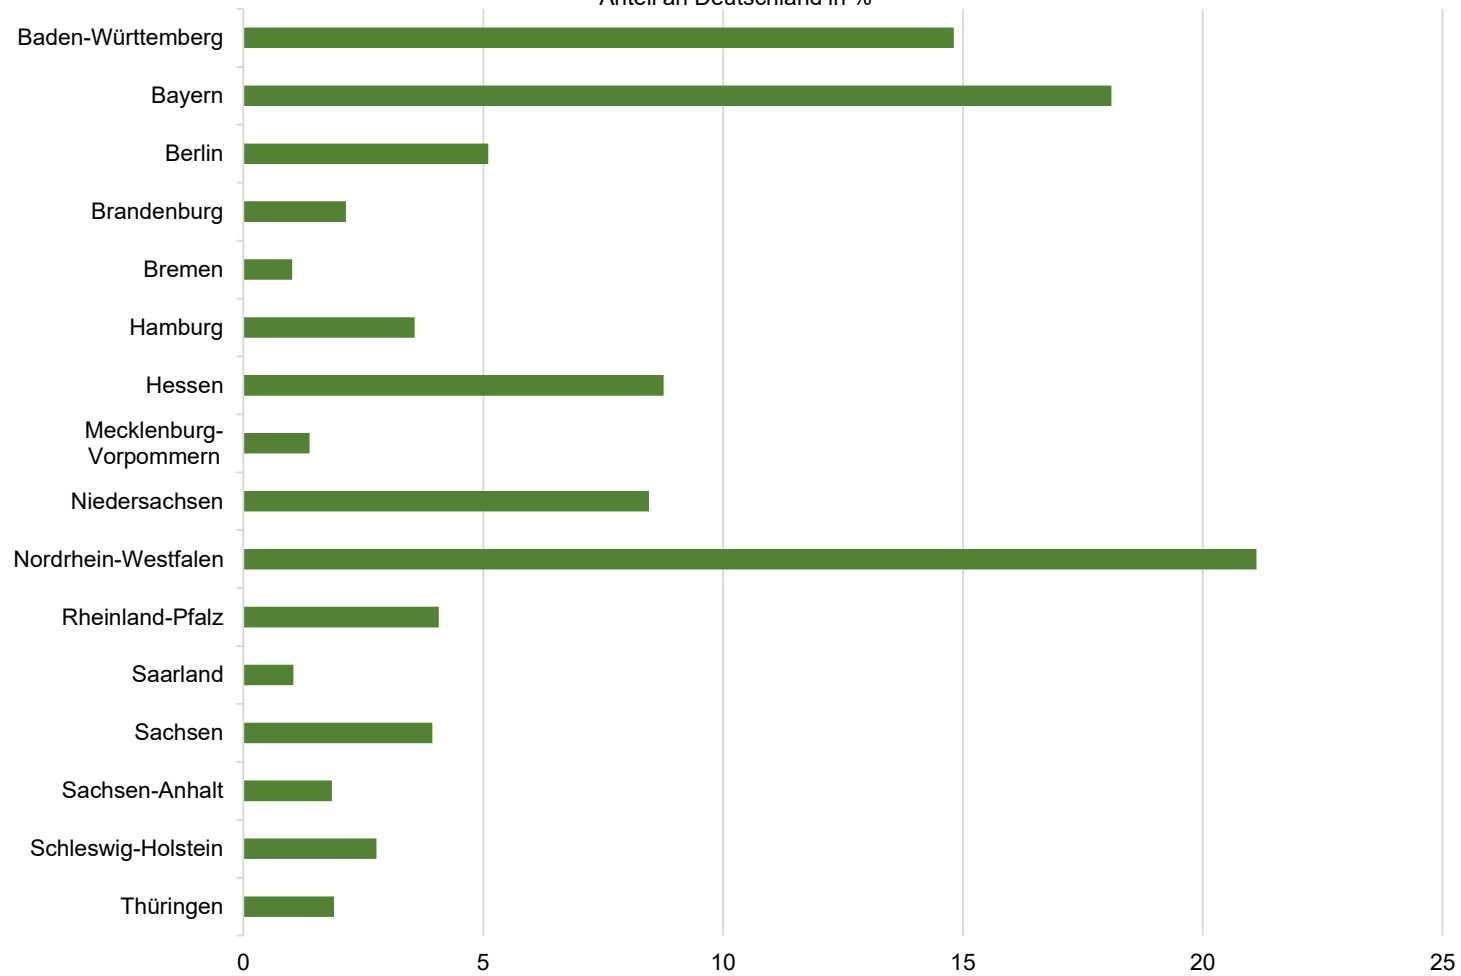

Bruttolöhne und -gehälter (Inlandskonzept) 2025 vorläufige Ergebnisse nach Bundesländern

– Anteil an Deutschland in % –

© AK VGRdL, Berechnungsstand: August 2025/Februar 2026.